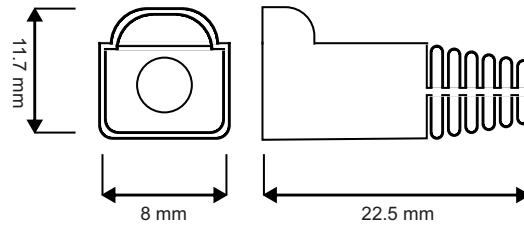

CARACTERISTICAS DE CONSTRUCCION